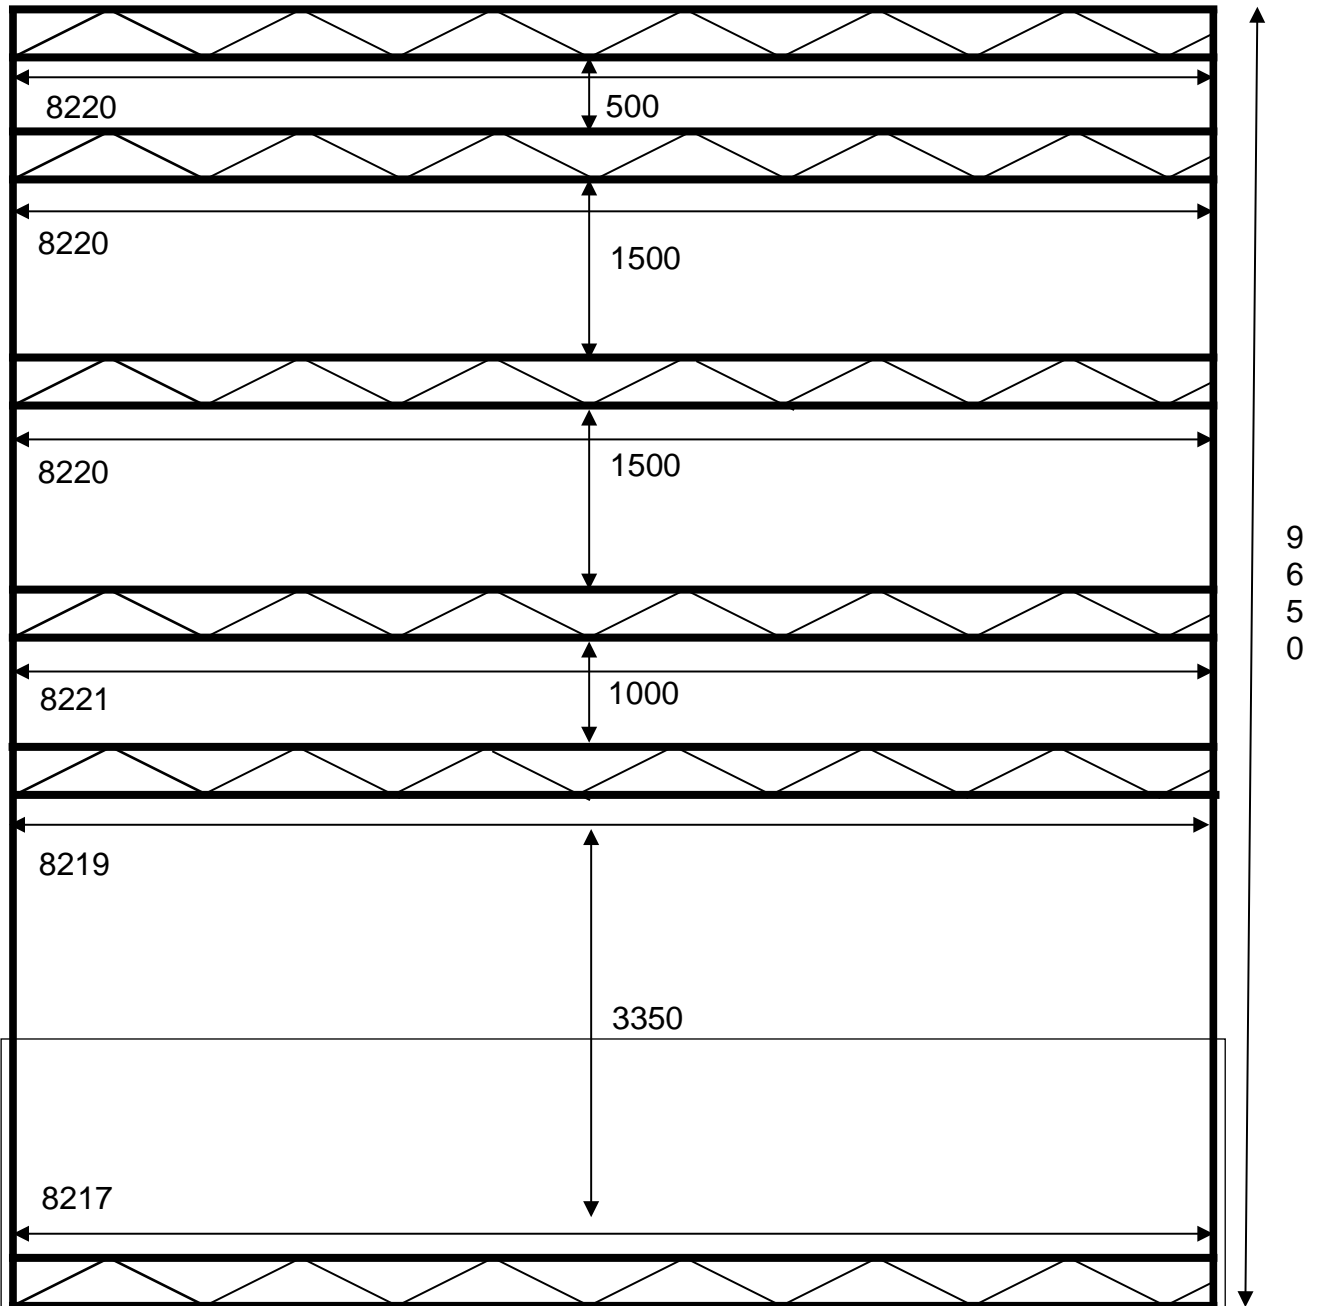

Zaalplan Gc De Wildeman

Afmetingen Speelvlak : Br 9 m X D 5,6 m X H 4,5 m (Onderkant truss)

182 PERSONS STAND